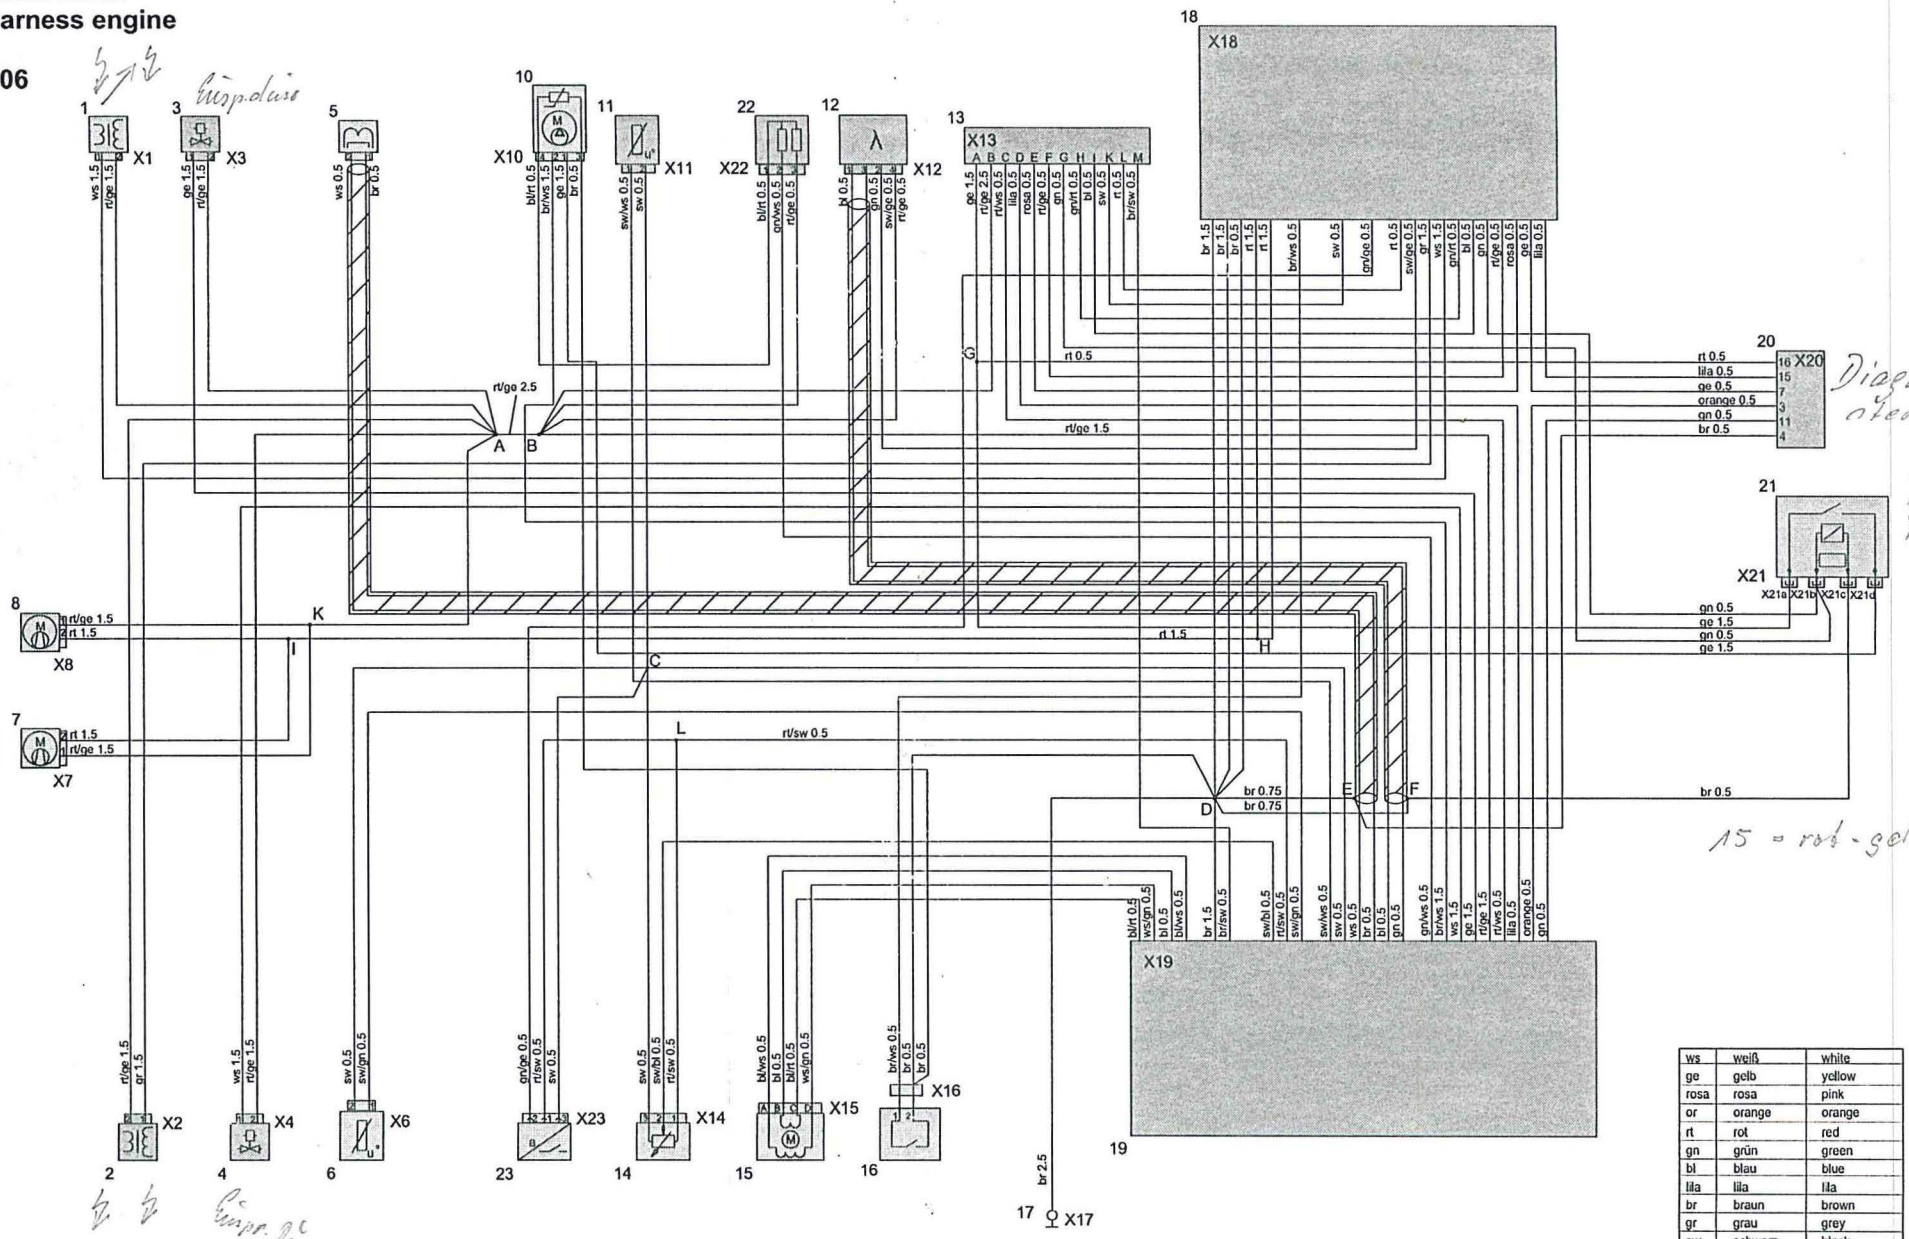

**Kabelbaum Motor  
cable harness engine**

40-34.006

ws	weiß	white
ge	gelb	yellow
rosa	rosa	pink
or	orange	orange
rt	rot	red
gn	grün	green
bl	blau	blue
lila	lila	lila
br	braun	brown
gr	grau	grey
sw	schwarz	black

**Kabelbaum Motor / cable harness engine**

	Deutsch	English	Francais	Italiano
1	Zündspule Zylinder 1	1 ignition coil cylinder 1	1	1
2	Zündspule Zylinder 2	2 ignition coil cylinder 2	2	2
3	Einspritzung Zylinder 1	3 injection cylinder 1	3	3
4	Einspritzung Zylinder 2	4 injection cylinder 2	4	4
5	Kurbelwellenpositions-Sensor	5 crankshaft position sensor	5	5
6	Kühlwassertemperatur-Sensor	6 coolant temperature sensor	6	6
7	Lüfter 2	7 fan 2	7	7
8	Lüfter 1	8 fan 1	8	8
10	Tankmodul	10 tank module	10	10
11	Ansauglufttemperatur-Sensor	11 intake air temperature sensor	11	11
12	Lambdasonde	12 exhaust oxygen sensor	12	12
13	Kabelbaum Fahrgestell	13 cable harness to the chassis wiring	13	13
14	Drosselklappenpositions-Sensor	14 throttle position sensor (TPS)	14	14
15	IACV Leerlaufregelungsventil	15 idle air control valve	15	15
16	Seitenständerschalter	16 side stand switch	16	16
17	Massepunkt Rahmen	17 ground connecting point frame	17	17
18	Motormanagement grau P2	18 engine control unit grey P2	18	18
19	Motormanagement schwarz P1	19 engine control unit black P1	19	19
20	Diagnosestecker	20 diagnostic interface	20	20
21	Relais für Kraftstoffpumpe	21 relay for fuel pump	21	21
22	Spannungsteiler	22 voltage divider	22	22
23	Sturzscharter	23 tilt detection sensor	23	23