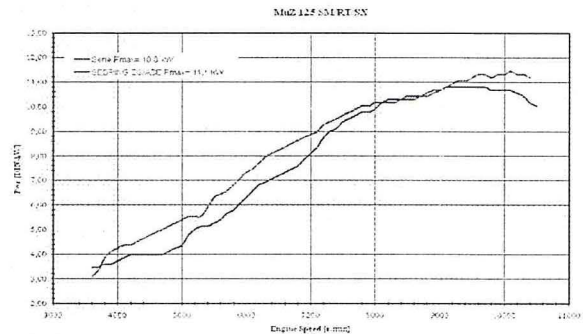

MZ Verwendungsliste

Sebring Schalldämpfer werden aus Edelstahl gefertigt und verfügen über einen herausnehmbaren Einsatz.
Die Auslieferung des Schalldämpfer erfolgt als EG/ABE-Version und die Garantieleistung beträgt 24 Monate
Verbindungsrohr und Befestigungsmaterial sind im Lieferumfang enthalten.

Modell	Anschl. Ø	Ausführung	Außen- mantel	Art.-Nr.	TWISTER
125 SM/SX/RT MZ125	35 mm	slip on	EG/ABE Alu	PAT4305501	336,00

Modell	Anschl. Ø	Ausführung	Außen- mantel	Art.-Nr.	TWISTER
MZ 1000 S ab/from 04 MZ1000, 86 kW		slip on li/re	EG/ABE Alu	SAT5502LR	664,00
MZ 1000 SF ab/from 05 MZ1000, 83 kW			Titan	STT5502LR	850,00
MZ 1000 ST ab/from 05 MZ1000, 83 kW